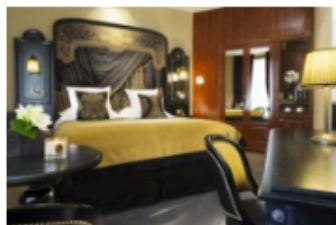

Accueil > Hôtellerie

Accueil Envoyer à un ami Version imprimable Partager

Tweet 4

J'aime 2

Mercredi 30 Octobre 2013

+ L'Hôtel Belmont dévoile ses nouveaux charmes

Depuis quelques jours, l'Hôtel Belmont dévoile ses premiers changements aux voyageurs d'affaires : deux tiers des chambres et suites, le Bar et le Lobby. La totalité des chambres de l'établissement sera présentée lors de l'inauguration début 2014, après 15 mois de travaux. Ce sera alors un établissement haut de gamme pour le Top Management ou les visiteurs étrangers à choyer.

Photo Christophe Bielsa bd

L'Hôtel Belmont est situé à quelques pas de l'avenue des Champs-Élysées, entre l'Arc de Triomphe, l'Avenue Montaigne et la Tour Eiffel. Cet établissement quatre étoiles supérieur propose 74 chambres suites, dont deux Junior Suites de 30m² et une Suite Impériale de 40m² avec 15m² de terrasse ouverte sur les toits de Paris. A la fin des travaux, chaque catégorie de chambres aura son propre univers imaginé par le décorateur Alexandre

Danan. Il sera marqué par les couleurs des tissus, des rideaux et des dessus de lits. Les chambres seront équipées de lits King Size habillés d'une tête de lit unique réalisée spécifiquement pour l'hôtel en velours tendu : reproduction des rideaux du Grand Siècle. Vêtues de noir, les salles de bains allieront modernité et douceur à travers des matériaux comme le verre et la pierre. Le Petit Salon de l'hôtel pourra être privatisé. Il aura une capacité d'accueil de 20 personnes assises. Cet espace polyvalent, équipé des dernières innovations techniques son et vidéo, disposera d'un accès indépendant sur rue. L'hôtel abritera également un Spa de la marque Carita sur plus de 200m² et une salle de fitness équipée d'un matériel haut de gamme Technogym.